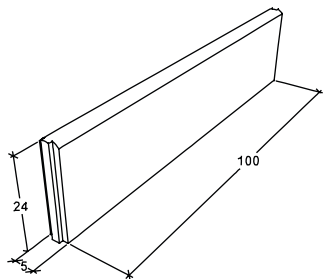

Jardiniera

Ghiveci

Dimensiuni (cm)
(L x l x h)

Greutate
(kg)

Pret (lei)

Dimensiuni (cm) (L x l x h)	Greutate (kg)	Pret (lei)		
		simplicu	color	mix
150 x 50 x 50	315	220	430	450
150 x 50 x 35	217	180	350	370
100 x 50 x 35	170	150	270	290
100 x 25 x 50	120	125	200	220
50 x 50 x 35	85	100	170	190
90 x 90 x 50	300			

Ghiveci Milano

Dimensiuni
(cm)

Greutate
(kg)

Pret (lei)

Dimensiuni (cm)	Greutate (kg)	Pret (lei)		
		simplicu	color	mix
Ø78/H=32	120	150	220	240

Ghiveci Milano

Dimensiuni
(cm)

Greutate
(kg)

Pret (lei)

Dimensiuni (cm)	Greutate (kg)	Pret (lei)		
		simplicu	color	mix
55 x 55/H=46	90	100.0	150.0	170.0

Boshung

Dimensiuni
(cm)

Greutate
(kg)

Pret (lei)

Dimensiuni (cm)	Greutate (kg)	Pret (lei)	
		simplicu	color
30 x 30 x 15	?	6.5	8

Jardiniera

Bordura

Dimensiuni (cm)	Greutate (kg)	Pret (lei)	
		simplicu	color
100 x 5 x 24	22.5	8.0	9.0

Gratar tip semineu

Dimensiuni (cm)	Greutate (kg)	Pret (lei)		
		simplicu	color	mix
108 x 225	547	850.0	1250.0	1270.0