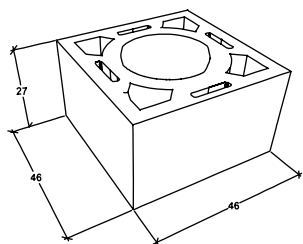

Ghiveci Milano

Dimensiuni
(cm)

Greutate
(kg)

Pret (lei)

Dimensiuni (cm)	Greutate (kg)	Pret (lei)		
		simplicu	color	mix
Ø78/H=32	120	150	220	240

Ghiveci Milano

Dimensiuni
(cm)

Greutate
(kg)

Pret (lei)

Dimensiuni (cm)	Greutate (kg)	Pret (lei)		
		simplicu	color	mix
55 x 55/H=46	90	100.0	150.0	170.0

Boshung

Dimensiuni
(cm)

Greutate
(kg)

Pret (lei)

Dimensiuni (cm)	Greutate (kg)	Pret (lei)	
		simplicu	color
30 x 30 x 15	?	6.5	8

Jardiniera

Bordura

Dimensiuni (cm)	Greutate (kg)	Pret (lei)	
		simplicu	color
100 x 5 x 24	22.5	8.0	9.0

Gratar tip semineu

Dimensiuni (cm)	Greutate (kg)	Pret (lei)		
		simplicu	color	mix
108 x 225	547	850.0	1250.0	1270.0

Cosuri de fum

Buc./m: ?
Buc./palet: ?

Cod	Greutate/buc. (kg)	Dimensiuni(cm)	Pret/buc.(lei)
CF	41	46 x 46 x 27/Ø26	35.0

Soclu Fantana

Cod	Pret (lei)		
	simplicu	color	mix
Sf80	800	900	920
Sf100	900	1000	1020