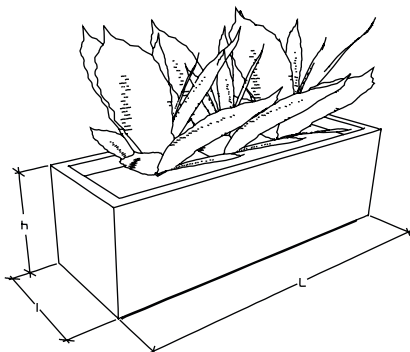

Jardiniera

Ghiveci

Dimensiuni (cm)
(L x l x h)

Greutate
(kg)

Pret (lei)

Dimensiuni (cm) (L x l x h)	Greutate (kg)	Pret (lei)		
		simplicu	color	mix
150 x 50 x 50	315	220	430	450
150 x 50 x 35	217	180	350	370
100 x 50 x 35	170	150	270	290
100 x 25 x 50	120	125	200	220
50 x 50 x 35	85	100	170	190
90 x 90 x 50	300			

Ghiveci Milano

Dimensiuni
(cm)

Greutate
(kg)

Pret (lei)

Dimensiuni (cm)	Greutate (kg)	Pret (lei)		
		simplicu	color	mix
Ø78/H=32	120	150	220	240

Ghiveci Milano

Dimensiuni
(cm)

Greutate
(kg)

Pret (lei)

Dimensiuni (cm)	Greutate (kg)	Pret (lei)		
		simplicu	color	mix
55 x 55/H=46	90	100.0	150.0	170.0

Boshung

Dimensiuni
(cm)

Greutate
(kg)

Pret (lei)

Dimensiuni (cm)	Greutate (kg)	Pret (lei)	
		simplicu	color
30 x 30 x 15	?	6.5	8

Jardiniera

Bordura

Dimensiuni (cm)	Greutate (kg)	Pret (lei)	
		simplicu	color
100 x 5 x 24	22.5	8.0	9.0

Gratar tip semineu

Dimensiuni (cm)	Greutate (kg)	Pret (lei)		
		simplicu	color	mix
108 x 225	547	850.0	1250.0	1270.0