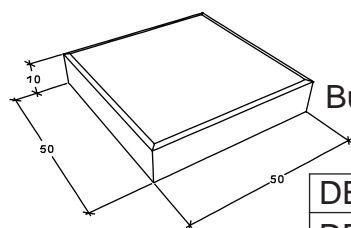

P6	Greutate/buc. (kg)	Dimensiuni(cm)	Pret/m ²	
			simplicu	color
	?	10 x 10 x 6	35.0	40.0
		20 x 10 x 6		
		20 x 20 x 6		

Dale inierbate

Buc./m²: 4.16

Buc./palet: ?

DI	Greutate/buc. (kg)	Dimensiuni(cm)	Pret/m ²	
			simplicu	color
	4	60 x 40 x 8	8.0	9.0

Pavaj & dale

Dale 40 x 40 x 5

Buc./m²: 6.25

Buc./palet: 80

	Greutate/buc. (kg)	Dimensiuni(cm)	Pret/m ²	
			simplicu	color
DB40	15.5	40 x 40 x 5	35.0	40.0
DBM40	15.5	40 x 40 x 5		

Dale 50 x 50 x 5

Buc./m²: 6.25

Buc./palet: 80

	Greutate/buc. (kg)	Dimensiuni(cm)	Pret/m ²	
			simplicu	color
DB50	24	50 x 50 x 5	35.0	40.0

Dale 50 x 50 x 10

Buc./m²: 40

Buc./palet: 280

	Greutate/buc. (kg)	Dimensiuni(cm)	Pret/m ²	
			simplicu	color
DBA50	49	50 x 50 x 10	70.0	
DBN50	48	50 x 50 x 10	60.0	

Dale spalate 40 x 40 x 4

50 x 50 x 4

Buc./m²:6.25

Buc./m²:4.0

	Greutate/buc. (kg)	Dimensiuni(cm)	Pret(lei)/m ²		
			simplicu	color	mix
DS40	14	40 x 40 x 4	50.0	75.0	85.0
DS50	23	50 x 50 x 4	50.0	75.0	85.0