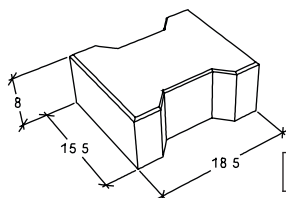

Pavaj & dale

Pavaj 8

Buc./m²: 40

Buc./palet: 280

P8	Greutate/buc. (kg)	Dimensiuni(cm)	Pret/m ²	
			simplicu	color
	4	18.5 x 15.5 x 8	38.0	45.0

Pavaj 6

Buc./m²: 25, 50, 100

Buc./palet: ?

P6	Greutate/buc. (kg)	Dimensiuni(cm)	Pret/m ²	
			simplicu	color
	?	10 x 10 x 6	35.0	40.0
		20 x 10 x 6		
		20 x 20 x 6		

Dale inierbate

Buc./m²: 4.16

Buc./palet: ?

DI	Greutate/buc. (kg)	Dimensiuni(cm)	Pret/m ²	
			simplicu	color
	4	60 x 40 x 8	8.0	9.0

Pavaj & dale

Dale 40 x 40 x 5

Buc./m²: 6.25

Buc./palet: 80

	Greutate/buc. (kg)	Dimensiuni(cm)	Pret/m ²	
			simplicu	color
DB40	15.5	40 x 40 x 5	35.0	40.0
DBM40	15.5	40 x 40 x 5		

Dale 50 x 50 x 5

Buc./m²: 6.25

Buc./palet: 80

	Greutate/buc. (kg)	Dimensiuni(cm)	Pret/m ²	
			simplicu	color
DB50	24	50 x 50 x 5	35.0	40.0

Dale 50 x 50 x 10

Buc./m²: 40

Buc./palet: 280

	Greutate/buc. (kg)	Dimensiuni(cm)	Pret/m ²	
			simplicu	color
DBA50	49	50 x 50 x 10	70.0	
DBN50	48	50 x 50 x 10	60.0	