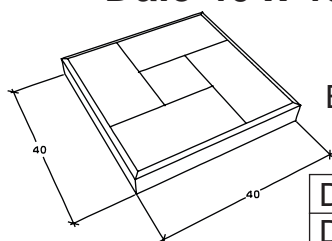

Pavaj & dale

Pavaj 8

Buc./m²: 40

Buc./palet: 280

P8	Greutate/buc. (kg)	Dimensiuni(cm)	Pret/m ²	
			simplicu	color
	4	18.5 x 15.5 x 8	38.0	45.0

Pavaj 6

Buc./m²: 25, 50, 100

Buc./palet: ?

P6	Greutate/buc. (kg)	Dimensiuni(cm)	Pret/m ²	
			simplicu	color
	?	10 x 10 x 6	35.0	40.0
		20 x 10 x 6		
		20 x 20 x 6		

Dale inierbate

Buc./m²: 4.16

Buc./palet: ?

DI	Greutate/buc. (kg)	Dimensiuni(cm)	Pret/m ²	
			simplicu	color
	4	60 x 40 x 8	8.0	9.0

Pavaj & dale

Dale 40 x 40 x 5

Buc./m²: 6.25

Buc./palet: 80

	Greutate/buc. (kg)	Dimensiuni(cm)	Pret/m ²	
			simplicu	color
DB40	15.5	40 x 40 x 5	35.0	40.0
DBM40	15.5	40 x 40 x 5		

Dale 50 x 50 x 5

Buc./m²: 6.25

Buc./palet: 80

	Greutate/buc. (kg)	Dimensiuni(cm)	Pret/m ²	
			simplicu	color
DB50	24	50 x 50 x 5	35.0	40.0

Dale 50 x 50 x 10

Buc./m²: 40

Buc./palet: 280

	Greutate/buc. (kg)	Dimensiuni(cm)	Pret/m ²	
			simplicu	color
DBA50	49	50 x 50 x 10	70.0	
DBN50	48	50 x 50 x 10	60.0	