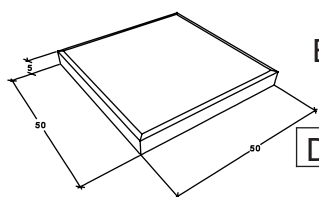

P6	Greutate/buc. (kg)	Dimensiuni(cm)	Pret/m ²	
			simplicu	color
	?	10 x 10 x 6	35.0	40.0
		20 x 10 x 6		
		20 x 20 x 6		

Dale inierbate

Buc./m²: 4.16

Buc./palet: ?

DI	Greutate/buc. (kg)	Dimensiuni(cm)	Pret/m ²	
			simplicu	color
	4	60 x 40 x 8	8.0	9.0

Pavaj & dale

Dale 40 x 40 x 5

Buc./m²: 6.25

Buc./palet: 80

	Greutate/buc. (kg)	Dimensiuni(cm)	Pret/m ²	
			simplicu	color
DB40	15.5	40 x 40 x 5	35.0	40.0
DBM40	15.5	40 x 40 x 5		

Dale 50 x 50 x 5

Buc./m²: 6.25

Buc./palet: 80

	Greutate/buc. (kg)	Dimensiuni(cm)	Pret/m ²	
			simplicu	color
DB50	24	50 x 50 x 5	35.0	40.0

Dale 50 x 50 x 10

Buc./m²: 40

Buc./palet: 280

	Greutate/buc. (kg)	Dimensiuni(cm)	Pret/m ²	
			simplicu	color
DBA50	49	50 x 50 x 10	70.0	
DBN50	48	50 x 50 x 10	60.0	

Dale spalate 40 x 40 x 4

50 x 50 x 4

Buc./m²:6.25

Buc./m²:4.0

	Greutate/buc. (kg)	Dimensiuni(cm)	Pret(lei)/m ²		
			simplicu	color	mix
DS40	14	40 x 40 x 4	50.0	75.0	85.0
DS50	23	50 x 50 x 4	50.0	75.0	85.0