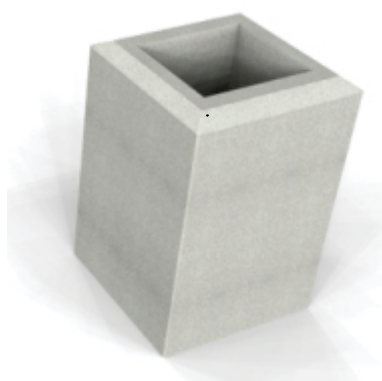

Mobilier urban

Bancă piatră spălată

	Greutate (kg)	Pret (lei)		
		simplicu	color	mix
230 x 120 x 50	1670	La comanda		
150 x 45 x 50	440	La comanda		

Jardinieră piatră spălată

	Greutate (kg)	Pret (lei)		
		simplicu	color	mix
120 x 100 x 120	1950	La comanda		

Cos de gunoi piatră spălată

	Greutate (kg)	Pret (lei)		
		simplicu	color	mix
48 x 48 x 80	250	La comanda		