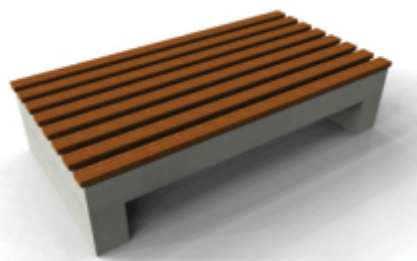

Mobilier urban

Bancă piatră spălată

	Greutate (kg)	Pret (lei)		
		simplicu	color	mix
230 x 120 x 50	1670	La comanda		
150 x 45 x 50	440	La comanda		

Jardinieră piatră spălată

	Greutate (kg)	Pret (lei)		
		simplicu	color	mix
120 x 100 x 120	1950	La comanda		

Cos de gunoi piatră spălată

	Greutate (kg)	Pret (lei)		
		simplicu	color	mix
48 x 48 x 80	250	La comanda		